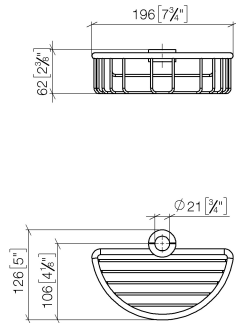

**Panier de douche pour montage ultérieur sur tube - Chrome**

IMO

82 290 970

- largeur 200 mm
- hauteur 62 mm
- saillie 125 mm

S'adapte aux gammes suivantes : IMO, LULU, MADISON, MEM, TARA, CL.1, LISSÉ, VAIA, META, CYO

	Chrome	82 290 970-00
	Platine brossé	82 290 970-06
	Platine	82 290 970-08
	Laiton (Or 23cts)	82 290 970-09
	Dark Chrome	82 290 970-19
	Or clair	82 290 970-26
	Or clair brossé	82 290 970-27
	Laiton brossé (Or 23cts)	82 290 970-28
	Noir mat	82 290 970-33
	Bronze brossé	82 290 970-42
	Champagne brossé (Or 22cts)	82 290 970-46
	Champagne (Or 22cts)	82 290 970-47
	Chrome brossé	82 290 970-93
	Dark Platinum brossé	82 290 970-99

82 290 970

mm [inches]

82 290 970

### Liste des pièces de rechange

N°	Article Numéro	Désignation	Fréquence de montage	Délai de livraison
1	09 30 30 054 90	vis	4	2
2	08 17 97 520-00	patte de fixation	1	10
3	08 18 40 520 90	douille	1	2
4	08 18 40 521 90	douille	1	2
5	08 18 90 908-00	corbeille	1	60