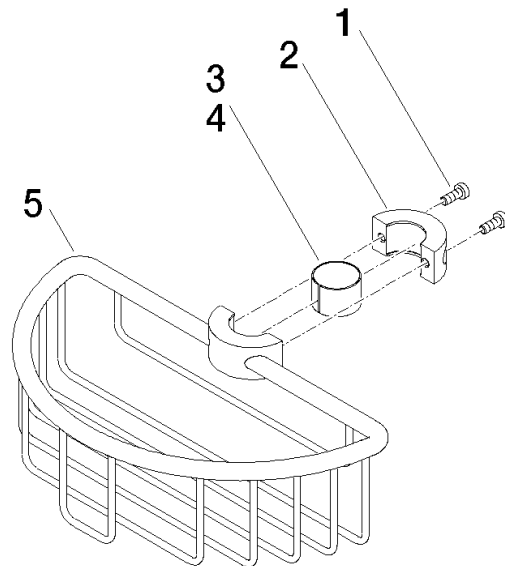

**Panier de douche pour montage ultérieur sur tube - Chrome**

IMO

82 290 970

- largeur 200 mm
- hauteur 62 mm
- saillie 125 mm

S'adapte aux gammes suivantes : IMO, LULU, MADISON, MEM, TARA, CL.1, LISSÉ, VAIA, META, CYO

	Chrome	82 290 970-00
	Platine brossé	82 290 970-06
	Platine	82 290 970-08
	Laiton (Or 23cts)	82 290 970-09
	Dark Chrome	82 290 970-19
	Or clair	82 290 970-26
	Or clair brossé	82 290 970-27
	Laiton brossé (Or 23cts)	82 290 970-28
	Noir mat	82 290 970-33
	Bronze brossé	82 290 970-42
	Champagne brossé (Or 22cts)	82 290 970-46
	Champagne (Or 22cts)	82 290 970-47
	Chrome brossé	82 290 970-93
	Dark Platinum brossé	82 290 970-99

82 290 970

mm [inches]

82 290 970

### Liste des pièces de rechange

N°	Article Numéro	Désignation	Fréquence de montage	Délai de livraison
1	09 30 30 054 90	vis	4	2
2	08 17 97 520-00	patte de fixation	1	10
3	08 18 40 520 90	douille	1	2
4	08 18 40 521 90	douille	1	2
5	08 18 90 908-00	corbeille	1	60